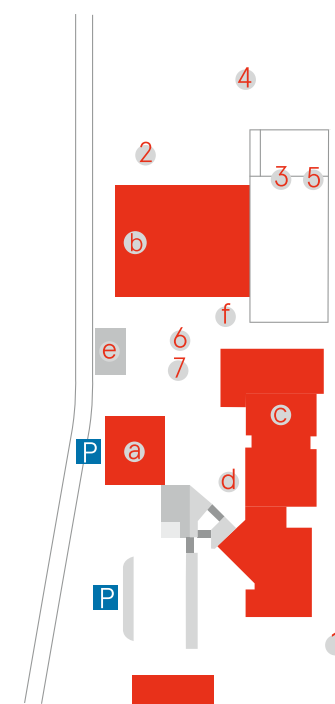

ANFAHRT UND PARKPLÄTZE

Der Anlass findet auf dem Schulhausareal der Schule Buttisholz statt. Anfahrt und Parkplätze sind beschildert. Bitte befolgen Sie die Anweisungen des Verkehrs- und Parkdienstes, vielen Dank.

ORGANISATIONSKOMITEE

Reto Meier	OK-Präsident
Erwin Schmid	Sponsoring
Bruno Lampart	Finanzen
Roman Fischer	Bau
Dominik Achermann	Festwirtschaft
Thomas Arnold	Sekretariat
Patrick Achermann	Beisitzer
Werner Christen	Präsident NTV LU/OW/NW
Roger Bösch	Technischer Leiter NTV LU/OW/NW

VORSTAND NTV LU/OW/NW

Werner Christen	Präsident
Roger Bösch	Vizepräsident
Esther Fuhrer	Finanzen
Esther Peter	Medien
Cornelia Allemann	Administration
Rolf Grüter	Administration Technik
Andreas Lanz	Protokoll
Fabian Stadelmann	Wettkampfleiter
Guido Widmer	Nachwuchsbetreuer
Thomas Ettlin	Kampfrichterbetreuer ad interim

PLAN WETTKAMPFPLATZ

1. 1 Schnelllauf
2. 2 Steinheben
3. 3 Steinstossen
4. 4 Bodenturnen
5. 5 Weitsprung
6. 6 Hochweitsprung
7. 7 Ringen und Schwingen

1. a Rechnungsbüro/Einteilung
   b Garderobe (Knaben)
   c Garderobe (Mädchen)
   d Festwirtschaft
   e Samariter
   f Speaker

ZEITPLAN

08.00	Kamprichtersitzung, Notenblattausgabe und Abwägen
09.00	Wettkampfbeginn
10.00	Vorstellung der Disziplinen für Sponsoren & Ehrenmitglieder
11.15	Start Ringen und Schwingen (Kat. A und Leistungsklassen)
11.00	Apéro Sponsoren- und Ehrenmitglieder
12.00	Mittagessen
13.00	Fortsetzung Ringen und Schwingen (alle Kategorien)
16.00	Schlussgänge
16.30	Rangverkündigung

WAS IST NATIONALTURNEN

Nationalturnen ist eine traditionsreiche Sportart die geistig und körperlich viel Beweglichkeit, Vielseitigkeit und Flexibilität abverlangt. Bereits seit rund fünfhundert Jahren bestreitet man diesen Wettkampf, welcher nur in der Schweiz ausgeübt wird. Es ist eine Mehrkampfsportart und wird in einem turnerischen Teil (die sogenannten Vornoten) und einem Zweikampfteil mit Ringen und Schwingen durchgeführt.

WEISUNGEN UND VERSICHERUNGEN

Die Wettkämpfe werden nach den technischen Wettkampfbestimmungen und Reglementen des Eidgenössischen Nationalturnverbands ENV durchgeführt. Versicherung ist Sache der Teilnehmer. Der Organisator und Verband lehnen jede Haftung ab.

Mehr Infos unter:

env.ch und nationalturnen.ch

BEKLEIDUNG

Tenü für Vornoten und Ringen

- Kurze Hosen, weisses T-Shirt oder Vereins-T-Shirt

Tenü Schwingen

- Lange weisse Hosen und weisses T-Shirt ohne Werbung
- Werbung auf T-Shirts muss den STV-Richtlinien entsprechen

Mehr Infos unter:

www.env-afgn.ch/sport/reglemente